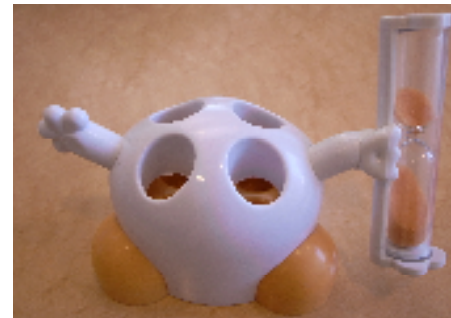

Summer キャンペーン ¥1050

歯磨き上手PRO

チェックアップごども

Ci 歯ブラシ

フロスちゃん(5本)

砂時計付き 歯ブラシ立て

3分の砂時計です。
3分間計って歯磨きしてみる
のはいかかですか？

8月31日までです。